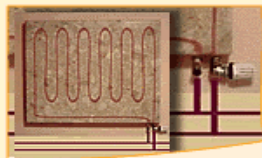

Wohlfühlwärme mit Stil !

Geben Sie Ihrem Zuhause die gewisse Note mit einer Extraportion Eleganz und Gemütlichkeit. tibutherm-Heizkörper verbinden das Ambiente eines Kachelofens mit dem Komfort eines Heizkörpers in perfekter Art und Weise. Natürliche Materialien und individuelle Gestaltung machen jeden Heizkörper einzigartig.

Tibutherm Heizkörper können einfach durch jede Fachfirma installiert werden. Die Bestellung kann dabei direkt oder über Ihren Fachbetrieb bei uns erfolgen. Den fertigen Heizkörper liefern wir deutschlandweit aber auch europaweit zu Ihnen nach Hause. Die Lieferzeit beträgt ca. 4-6 Wochen ab Auftragsdatum.